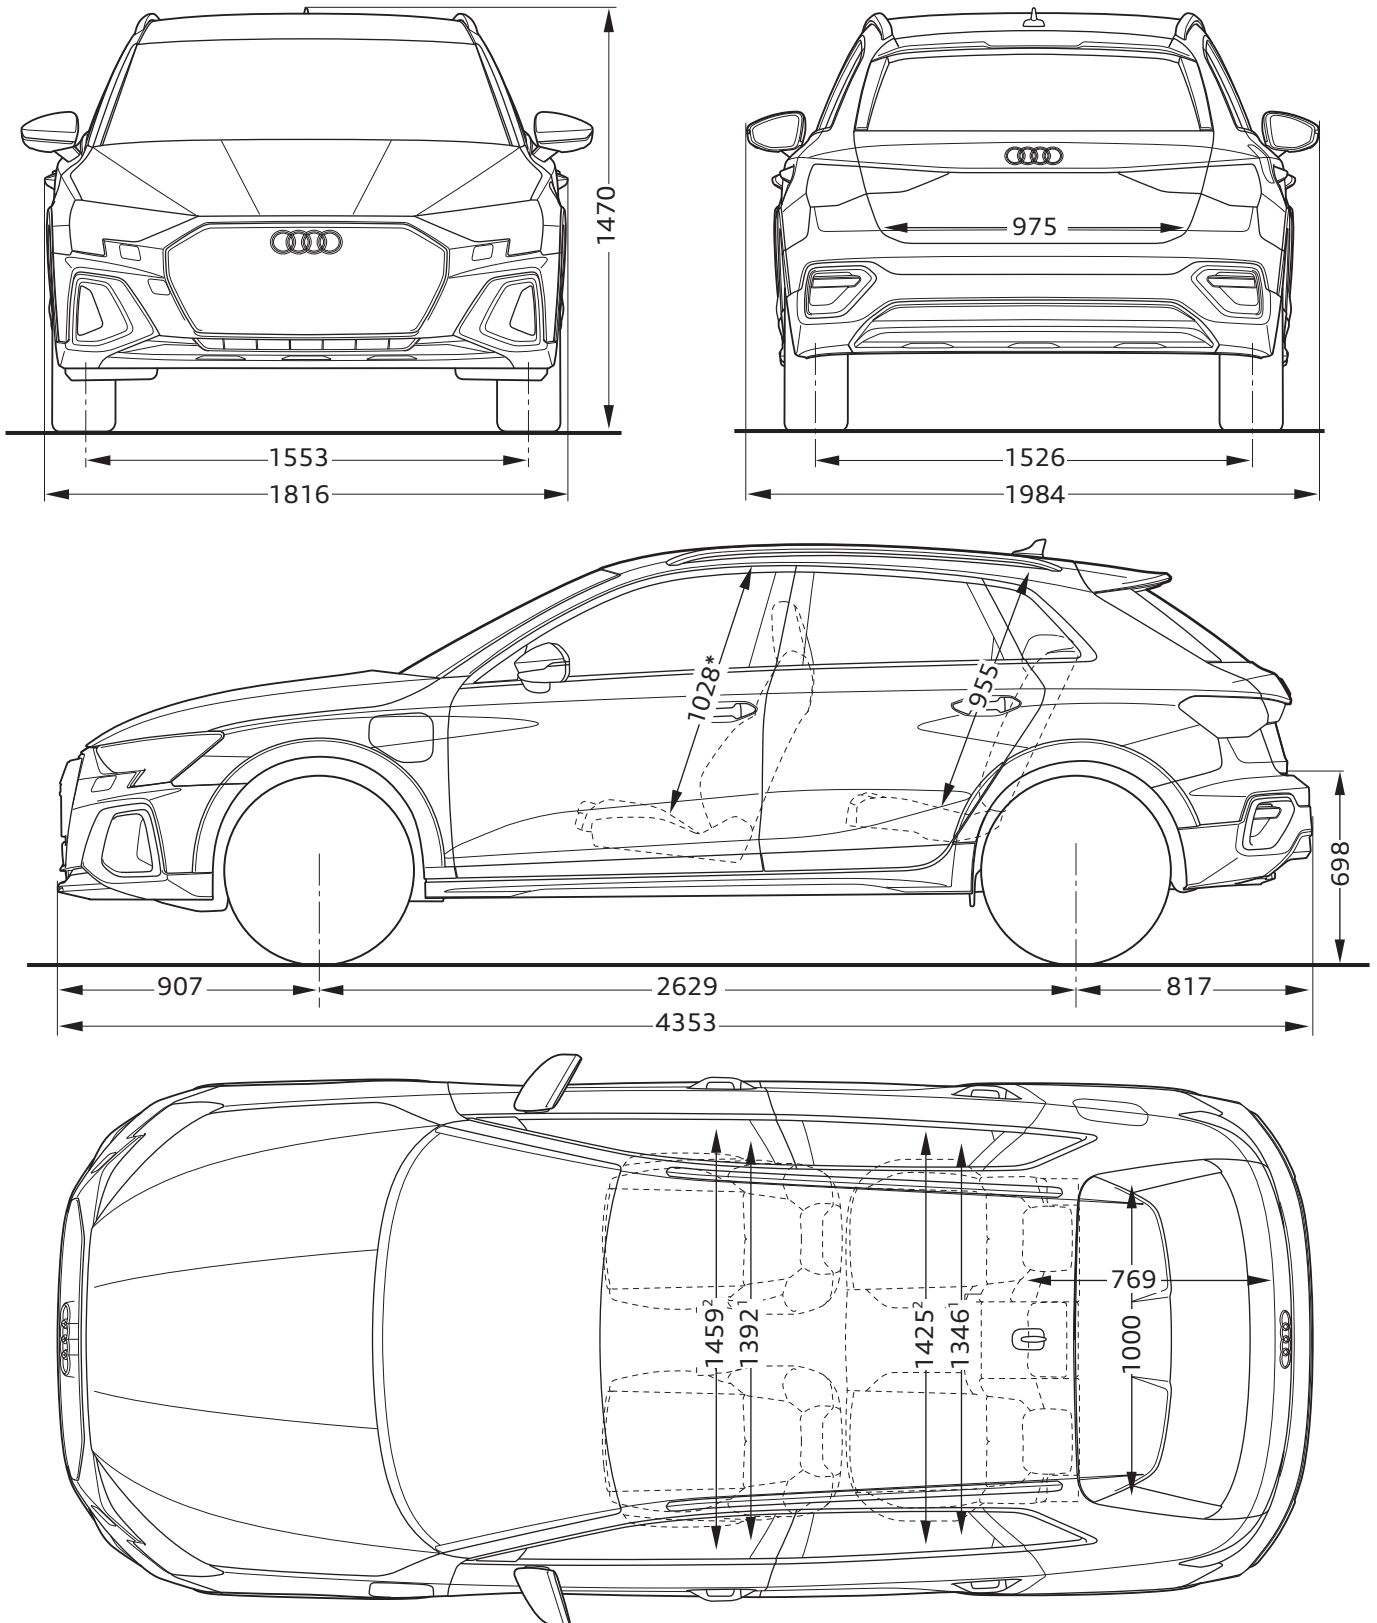

Audi A3 allstreet TFSI e

Abmessungen
Dimensions

08/24

¹ Breite Schulterraum / Shoulder width

² Breite Ellbogenraum / Elbow width

* maximaler Kopfraum / Maximum headroom

Angaben in Millimeter / Dimensions in millimeters

Angabe der Abmessungen bei Fahrzeugleergewicht / Dimensions of vehicle unloaded

Bei den angegebenen Werten handelt es sich um auf Datenbasis ermittelte Nominalwerte. Sie basieren auf zum Zeitpunkt der Ermittlung vorliegenden Datenständen und definierter Ausstattungsvariante.

The indicated values are data based nominal values. They refer to the present data sets at the date of the determination and a defined set of equipment